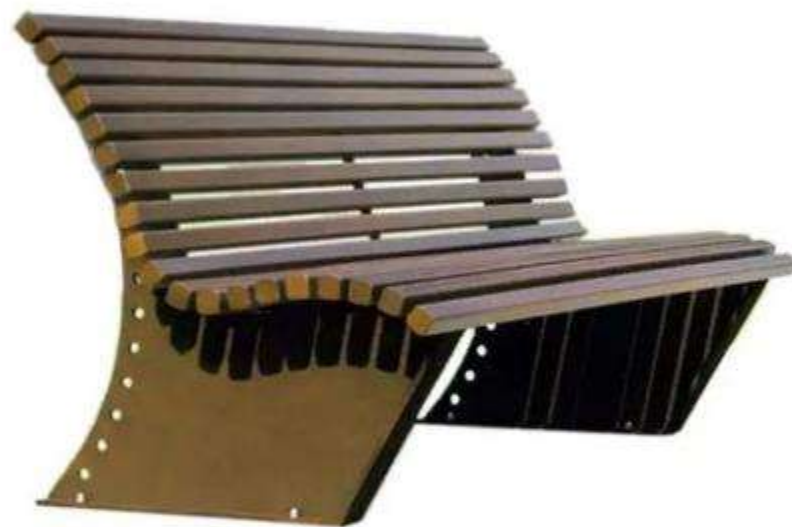

Дзеркальна стіна із акрилу (колір золото),
дошка для малювання крейдою, табличка

Опора освітлення паркова
з LED світильником
3000 мм, оцинкована, пофарбована

Вуличний лежак

Ялина звичайна,
200-220 см

Катальпа бігніонієвидна Ауреа,
300-350 см

Клен гостролистий,
350-400 см

Липа дрібнолиста / серцелиста,
300-350 см

Лавка вулична без спинки
(бетон, дерево)

Лавка вулична двостороння зі спинкою
(метал, дерево)

Лавка кругла бетонна,
(бетон, дерево), 90 см

Лавки вулична зі спинкою
(метал, дерево)

Вхідна група (9x2,5 м)
із брусу 200x200 із лавкою

Садова лаунж лавка в стилі Лофт

Садова гойдалка (лавка із високою спинкою) з дахом, пофарбована

Подвійна дерев'яна гойдалка без даху (лавка + окреме сидіння)