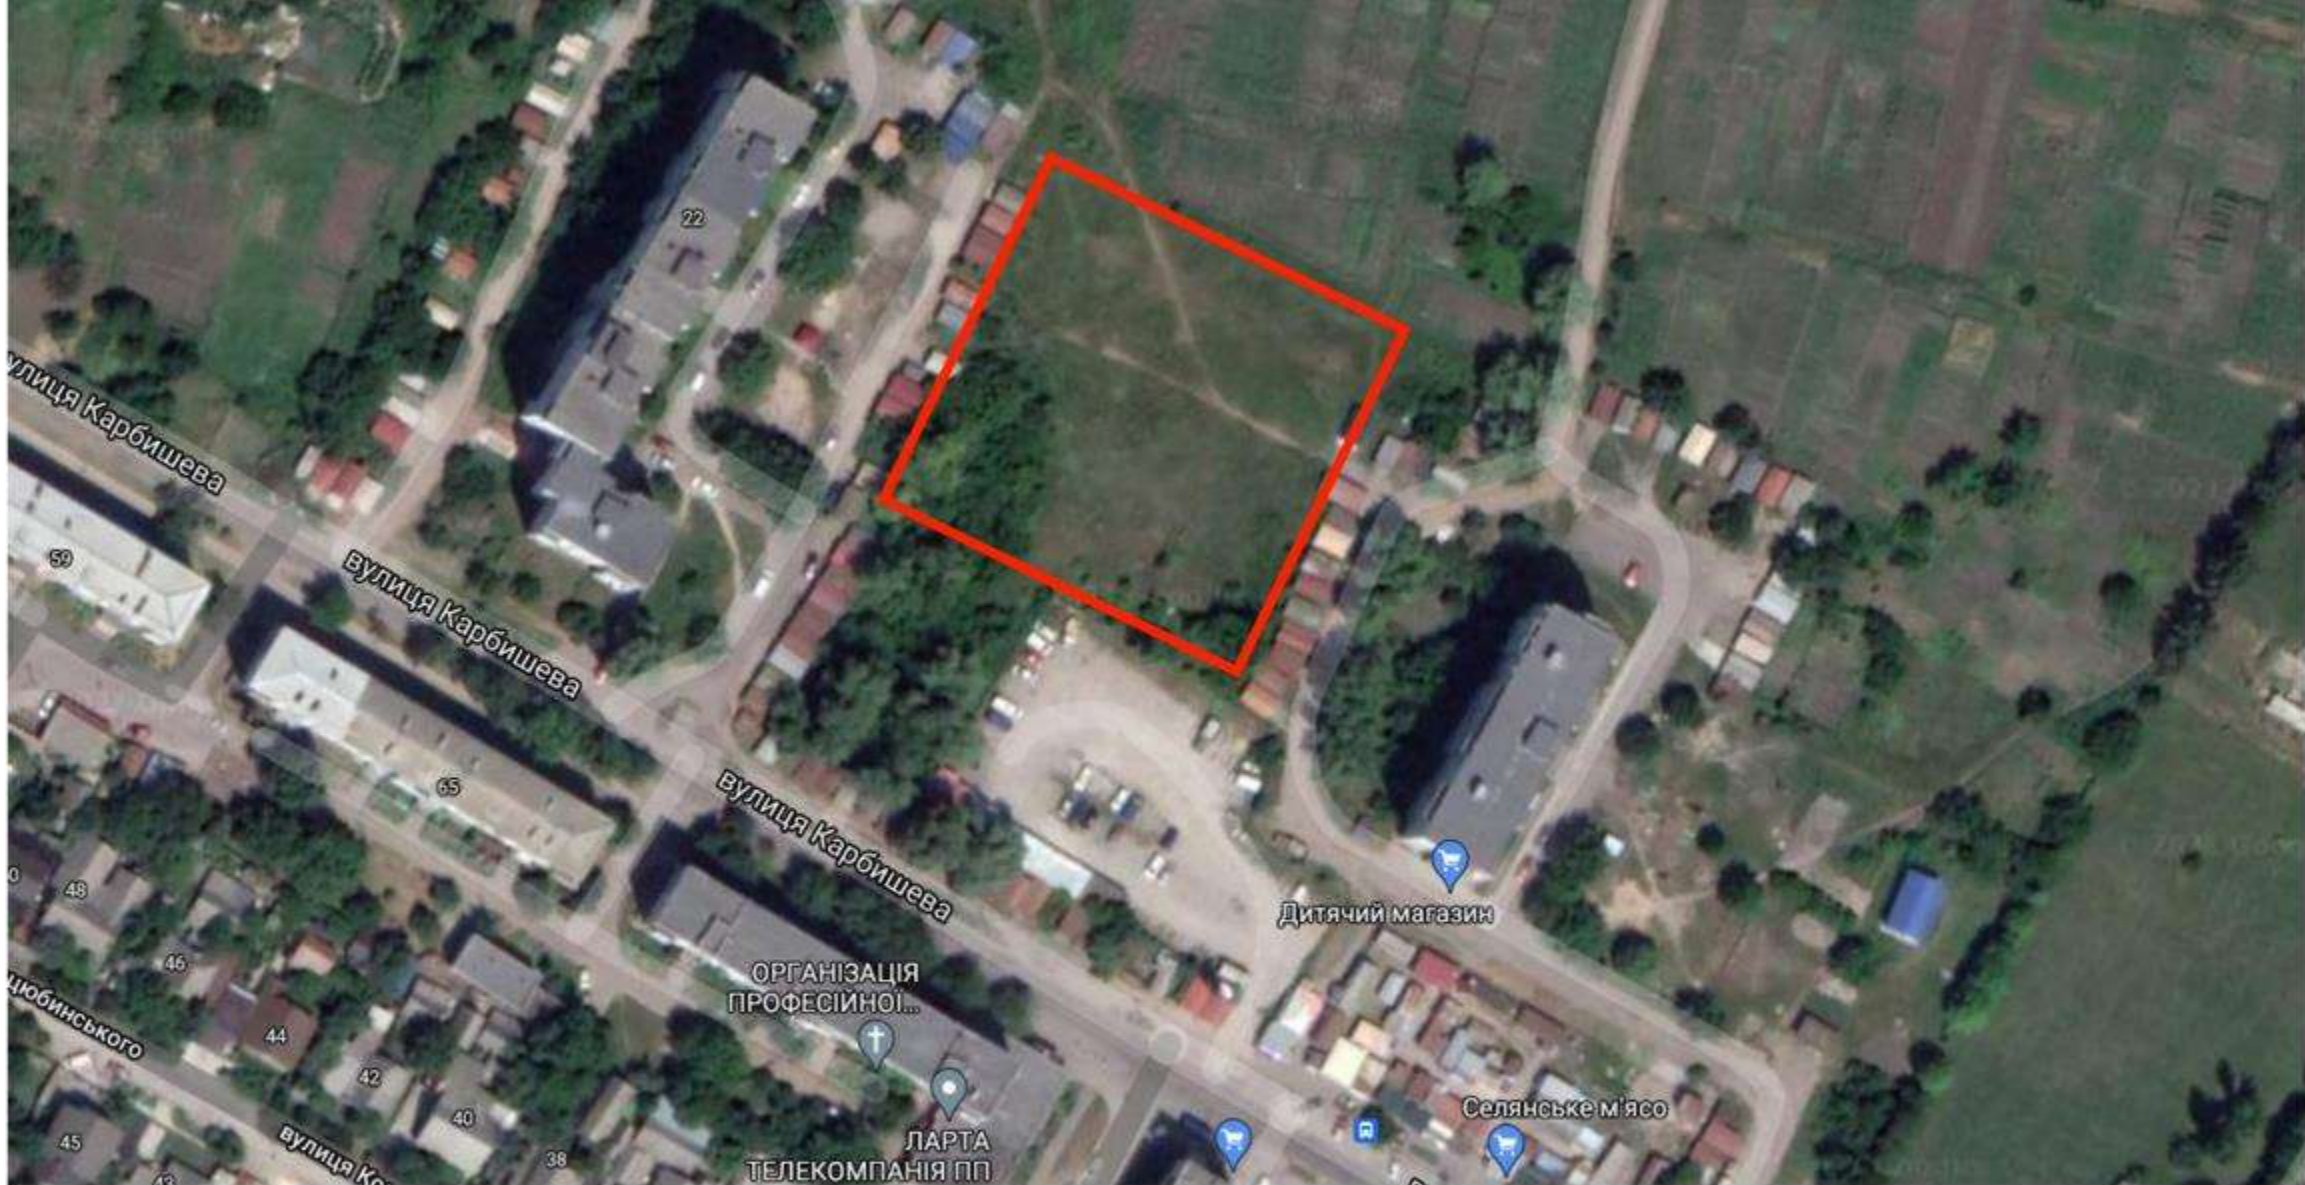

**MIIIIIIIIIKRO
PARK**

Інформація про ділянку

Кадастровий номер: **3210300000:06:034:0065**

Тип власності: **Комунальна власність**

Інформація про ділянку
Карти Google

Схема
МІКРО ПАРК
(рекреаційної зеленої
зони на Залізничному
селищі)

Пам'ятки Білої Церкви

Біла
Церква

МІКРО
PARK

СТІНА
САМОВИРАЖЕННЯ

МІШІВКРО
PARK

Цегла 200x100 для мощення
зон пішохідного руху

Поробрик 1000x80

Тенісний стіл із бетону

Клен гостролистий,
350-400 см

Липа дрібнолиста / серцелиста,
300-350 см

Лавка вулична без спинки
(бетон, дерево)

Лавка вулична двостороння зі спинкою
(метал, дерево)

Лавка кругла бетонна,
(бетон, дерево), 90 см

Огорожа Ранчо,
3x2 м, колір золотий дуб

Огорожа зелена,
3x2 м, колір зелений

Логотип

Стенди

Позначення споруди

Пам'ятки Білої Церкви
або схема парку