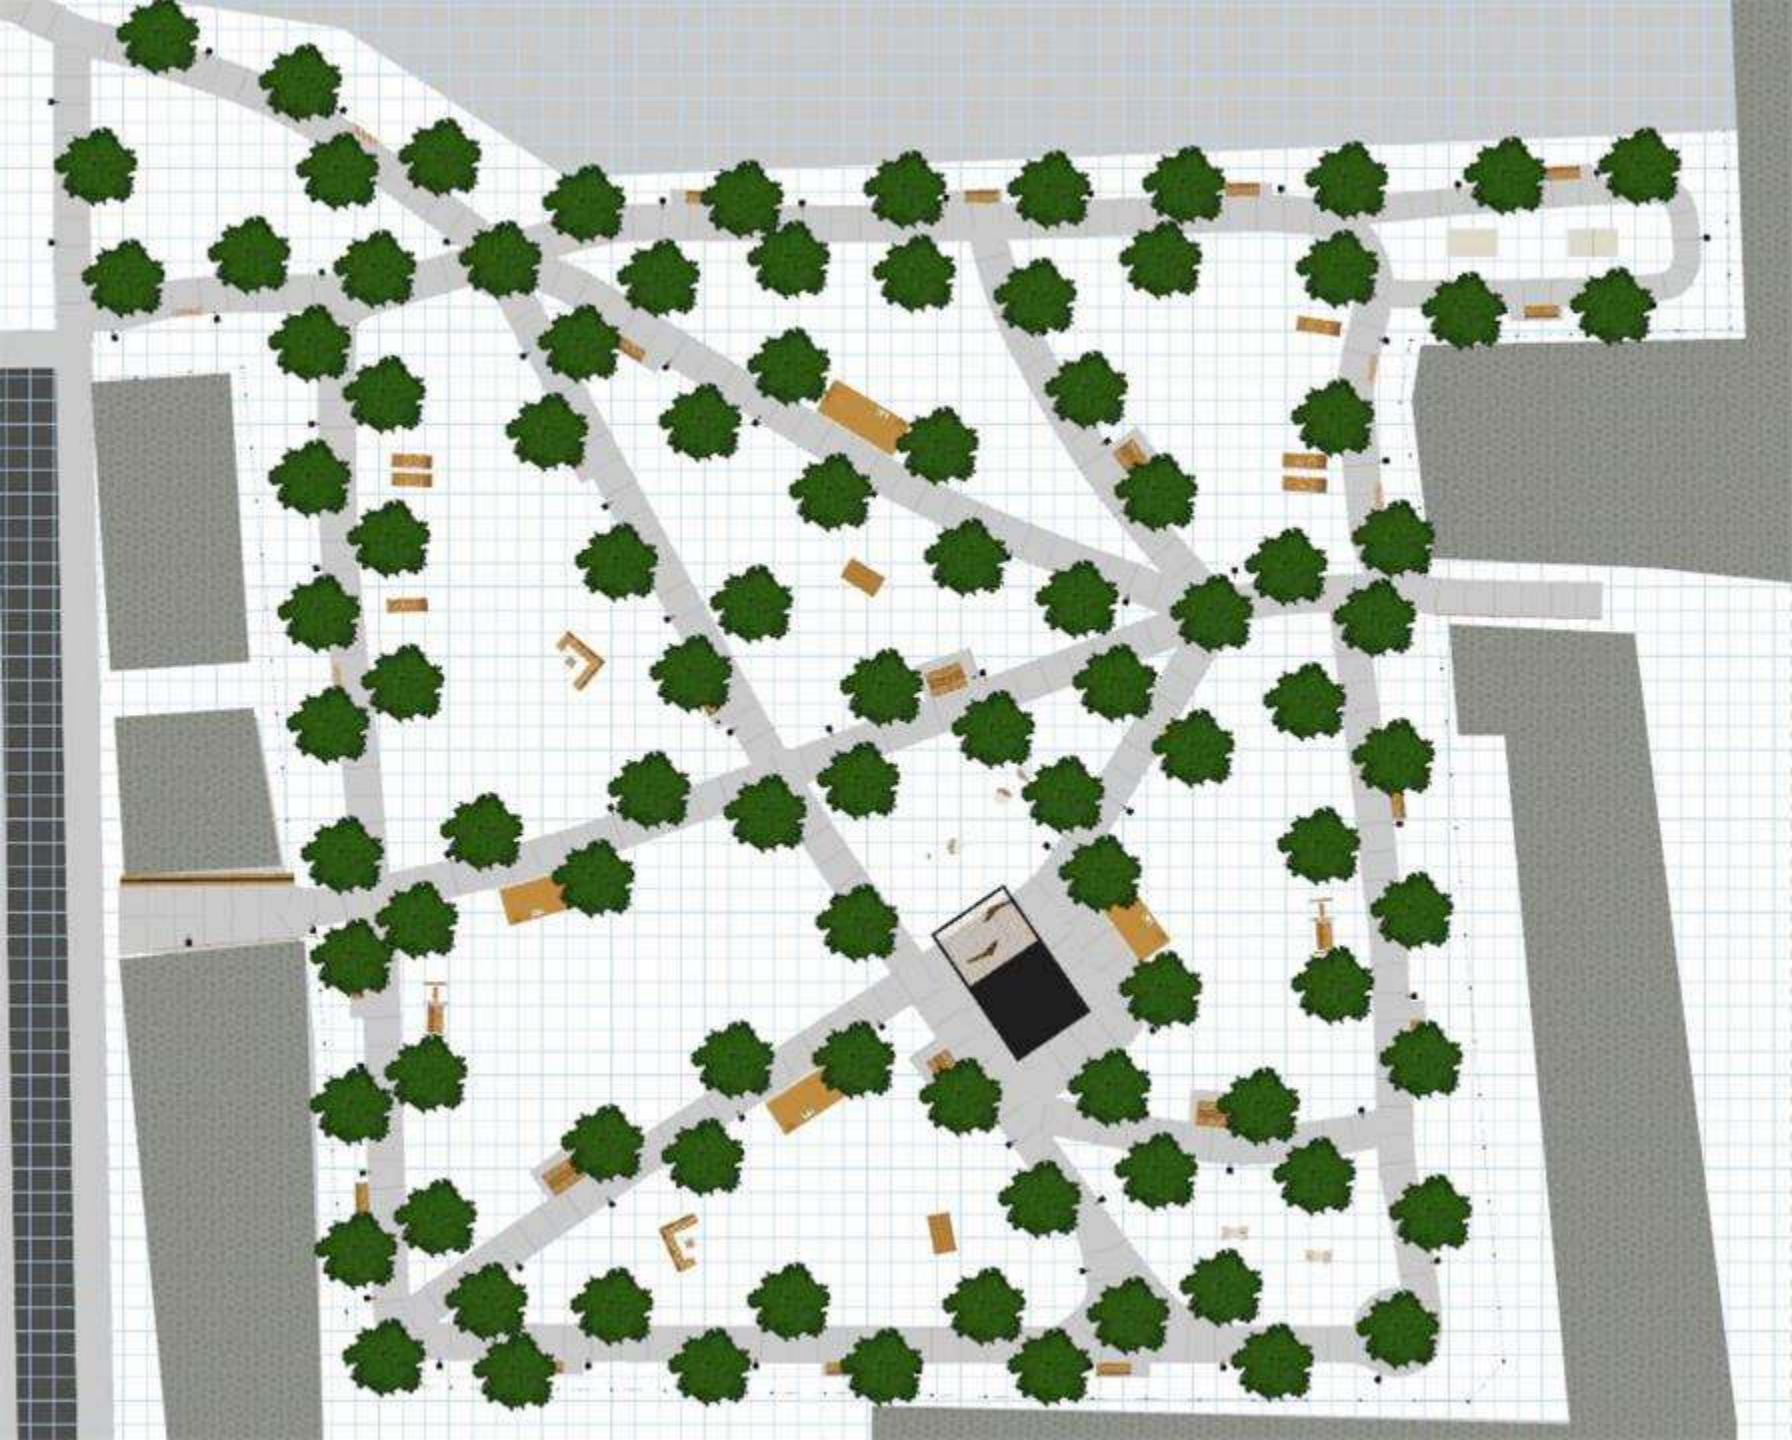

Схема
МІКРО ПАРК
(рекреаційної зеленої
зони на Залізничному
селищі)