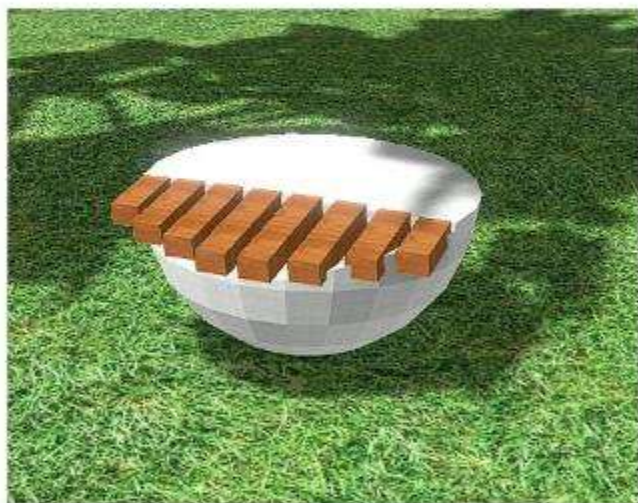

Бетонний шаховий стіл

Парклет

Споруда “Фотозона та стіна самовираження”

Сторона 1

LED світильники Штора,
дзеркальна стіна із акрилу (колір золото),
дошка для малювання крейдою, лавки Бумеранг,
навіс

Сторона 2

Дзеркальна стіна із акрилу (колір золото),
дошка для малювання крейдою, табличка

Опора освітлення паркова
з LED світильником
3000 мм, оцинкована, пофарбована

Вуличний лежак

Ялина звичайна,
200-220 см

Катальпа бігніонієвидна Ауреа,
300-350 см

Клен гостролистий,
350-400 см

Липа дрібнолиста / серцелиста,
300-350 см

Лавка вулична без спинки
(бетон, дерево)

Лавка вулична двостороння зі спинкою
(метал, дерево)

Лавка кругла бетонна,
(бетон, дерево), 90 см

Лавки вулична зі спинкою
(метал, дерево)

Вхідна група (9x2,5 м)
із брусу 200x200 із лавкою

Садова лаунж лавка в стилі Лофт

Садова гойдалка (лавка із високою спинкою) з дахом, пофарбована

Подвійна дерев'яна гойдалка без даху (лавка + окреме сидіння)