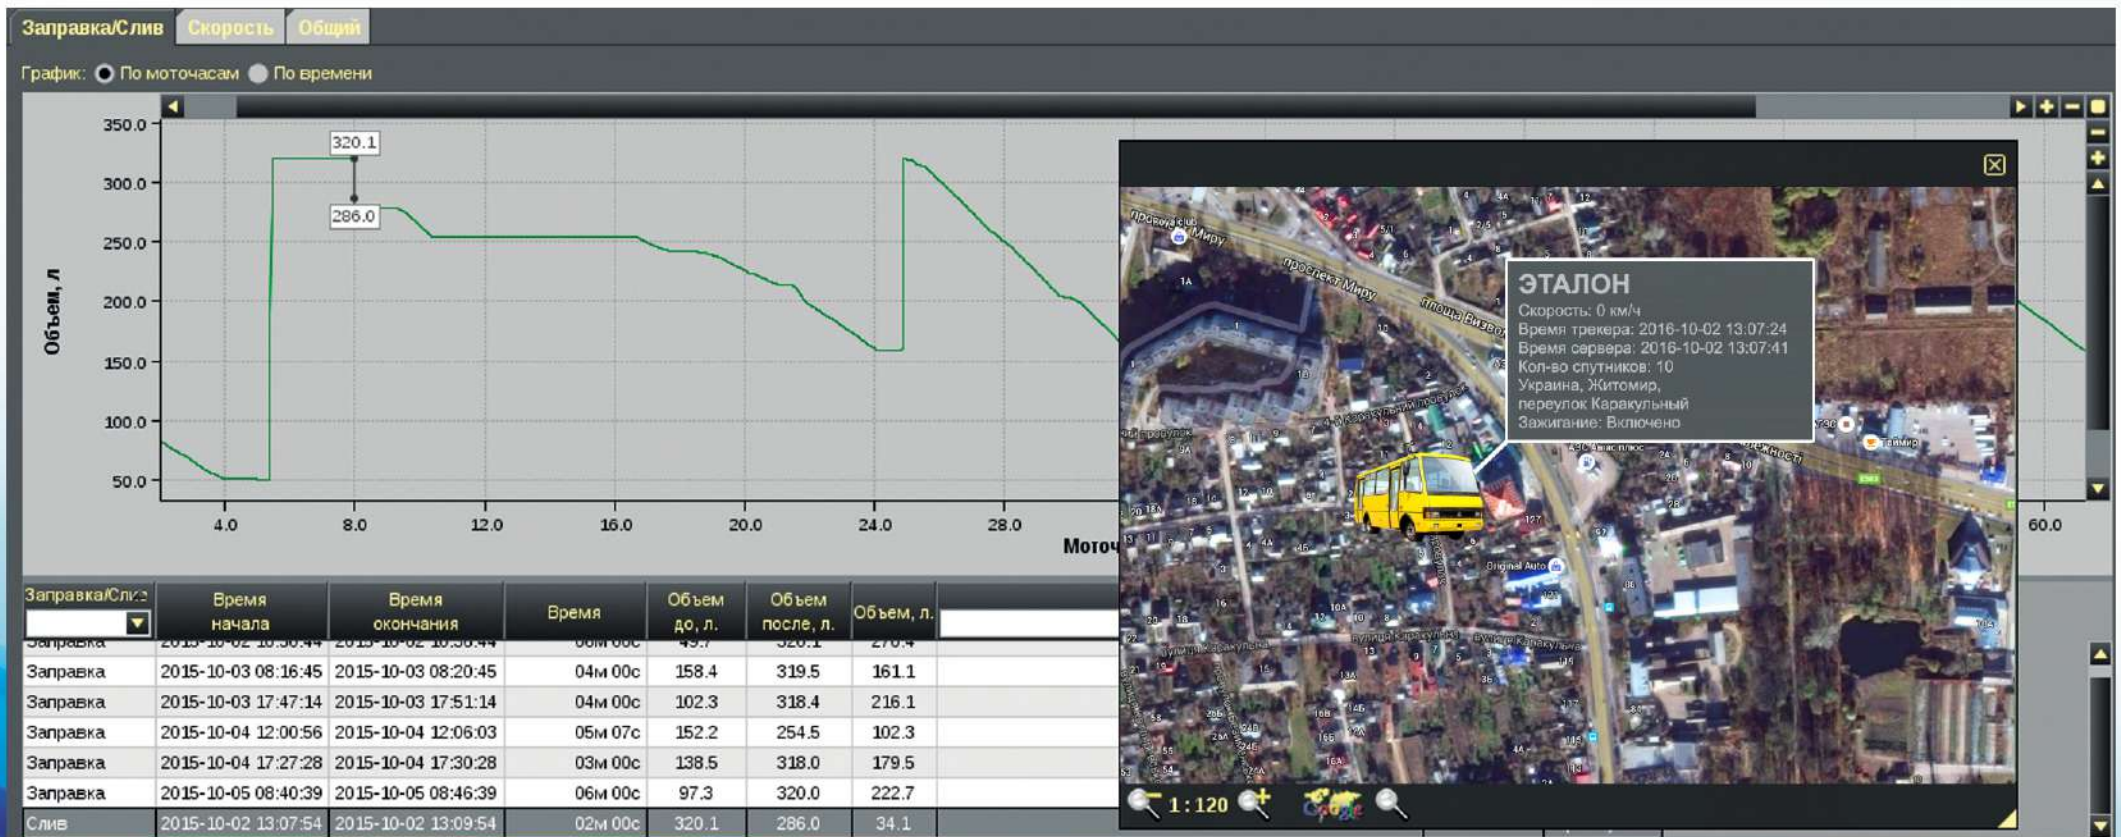

ЗВІТ ПЛАНУ І ФАКТУ ВИКОНАННЯ ГРАФІКІВ

Звіти

По руху По зупинкам По зонам По подіям По маршрутам По підключенням По датчикам Інші

Загальний (2016-11-16) Докладний Критичність Зведений Об'єкти контролю, Виконавці Проходження зон

Маршрут - № 37 Клосовського - Польова - Клосовського

Графік - Графік 01, Трекер - АМ 0890 АА (37)

План				Факт				Пасажири		
№	Відправлення	Прибуття	Відхилення	№	Відправлення	Прибуття	Час	Шлях, км	Пас.	СПН, %
1	2016-11-16 06:02:00	2016-11-16 07:07:00	05x 00c							
2	2016-11-16 07:12:00	2016-11-16 08:17:00	05x 00c							
3	2016-11-16 08:22:00	2016-11-16 09:27:00	05x 00c							
4	2016-11-16 09:32:00	2016-11-16 10:37:00	05x 00c							
5	2016-11-16 10:42:00	2016-11-16 11:47:00	05x 00c	1	2016-11-16 10:43:22	2016-11-16 11:53:16	01r 09x 54c	19.91		
6	2016-11-16 11:52:00	2016-11-16 12:57:00	05x 00c	2	2016-11-16 11:54:21	2016-11-16 13:02:39	01r 08x 18c	20.21		
				3	2016-11-16 13:04:31	2016-11-16 14:14:04	01r 09x 33c	20.53		
7	2016-11-16 13:23:00	2016-11-16 14:28:00	05x 00c							
8	2016-11-16 14:33:00	2016-11-16 15:38:00	05x 00c	4	2016-11-16 14:34:17	2016-11-16 15:42:29	01r 08x 12c	20.38		
9	2016-11-16 15:43:00	2016-11-16 16:48:00	05x 00c	5	2016-11-16 15:46:09	2016-11-16 17:01:58	01r 15x 49c	20.27		
10	2016-11-16 16:53:00	2016-11-16 17:58:00	05x 00c							
				6	2016-11-16 17:03:22	2016-11-16 18:20:49	01r 17x 27c	20.52		
11	2016-11-16 18:03:00	2016-11-16 19:08:00	05x 00c							
				7	2016-11-16 18:22:42	2016-11-16 19:19:41	56x 59c	20.20		
12	2016-11-16 19:13:00	2016-11-16 20:18:00	05x 00c							
13	2016-11-16 20:23:00	2016-11-16 21:28:00	05x 00c							

ЗВІТ ПО ПАЛЬНОМУ

(ЗАПРАВКА, ВИТРАТА, ЗЛИВ)