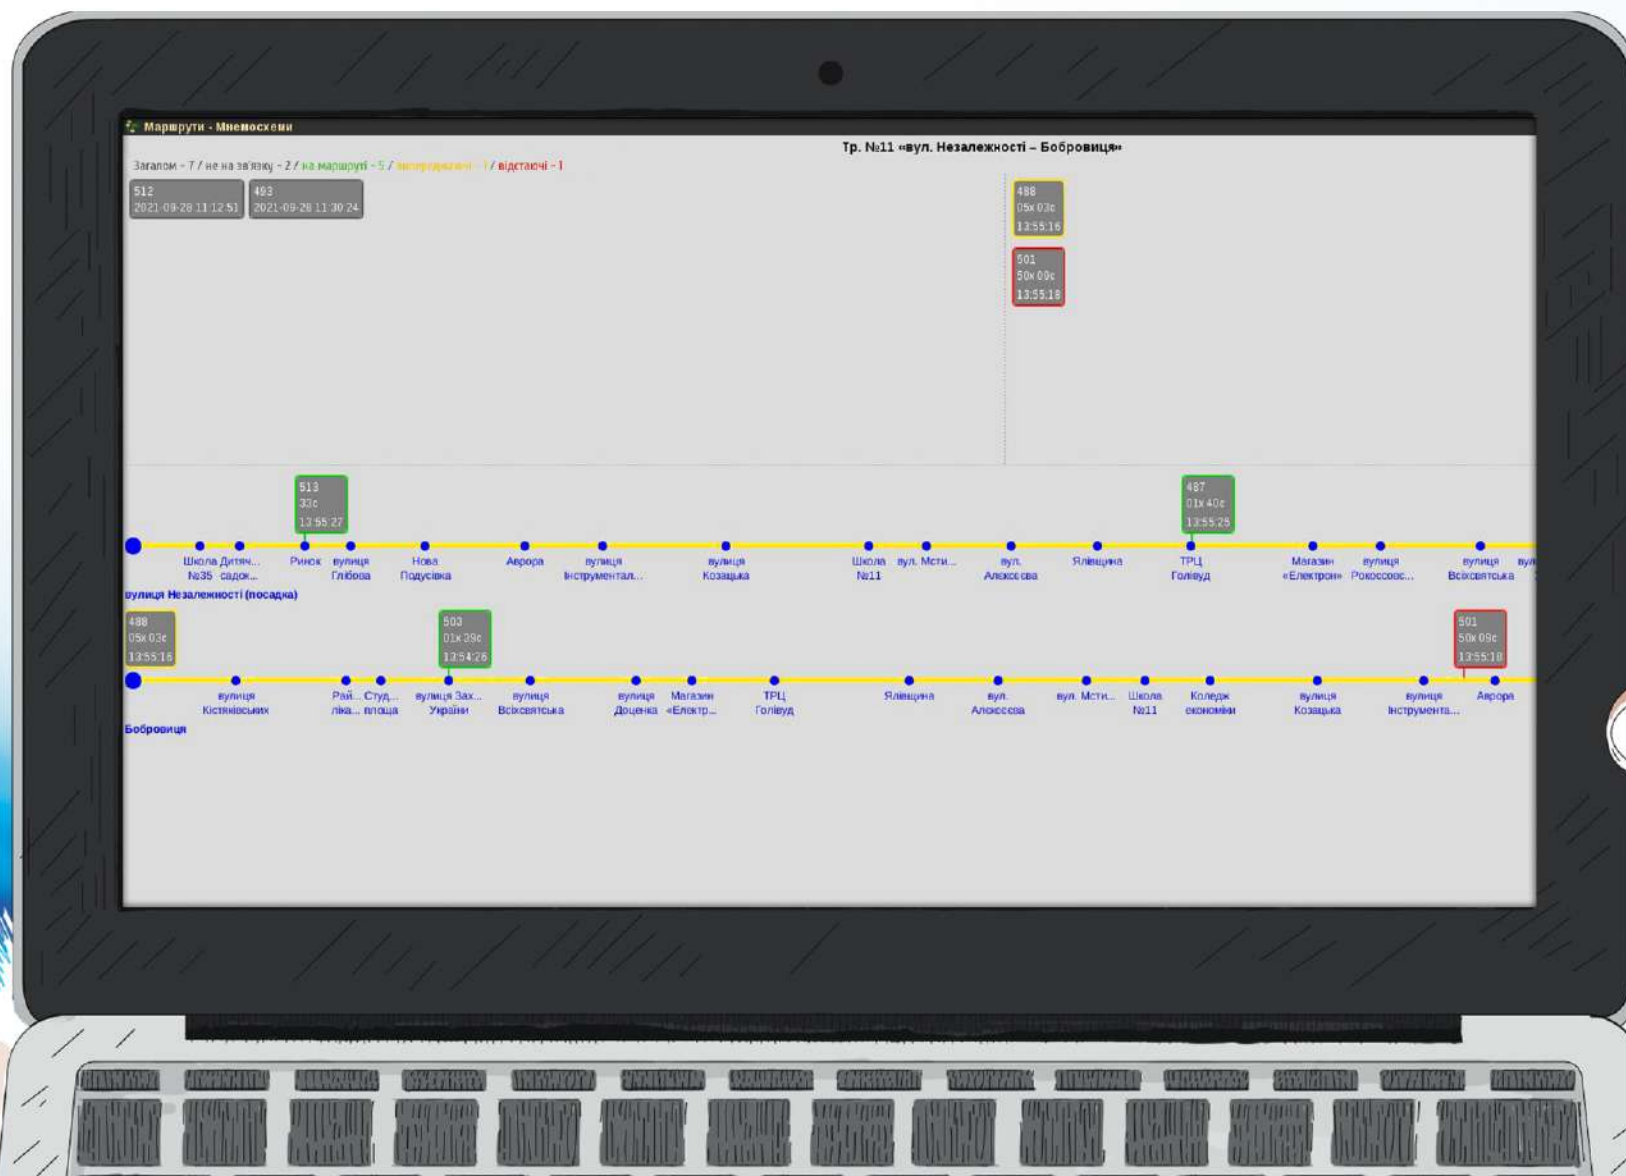

ОНЛАЙН КОНТРОЛЬ РУХУ ТРАНСПОРТНИХ ЗАСОБІВ:

ЗУПИНКА

Тривалість - 1 год. 30 хв.
Об'єкт - "ЗИУ" 1012

РУХ

Швидкість - 38 км/год
Об'єкт - "ЗИУ" 1011

ТРИВОГА

Подія - тривожна
кнопка
Об'єкт - "ЗИУ" 1010

ІСТОРІЯ РУХУ ТРАНСПОРТНИХ ЗАСОБІВ:

ЗІУ 1202
ТРОЛЕЙБУС
Швидкість - 15 км/год.
Пройдений шлях - 18 км
16 Січня 2017, Час - 7:30

ПОЧАТОК
РУХУ
7:10

КІНЕЦЬ
РУХУ
7:40

СХЕМАТИЧНЕ ЗОБРАЖЕННЯ МАРШРУТУ З ВІДХИЛЕННЯМ ВИКОНАННЯ РЕЙСІВ НА НЬОМУ:

- НАЗВА МАРШРУТУ - Тр. №10 "ЗАЗ-Сіверянка"
- НЕ НА ЗВ'ЯЗКУ - 2

- ЗАГАЛОМ ТРАНСПОРТНИХ ЗАСОБІВ - 7

417
2021-08-27 15:36:19

473
2021-09-15 11:09:28

- НА МАРШРУТІ - 3
(зелений колір)
- ВИПЕРЕДЖАЮЧІ - 1
(жовтий колір)
- ВІДСТАЮЧІ - 1
(червоний колір)

ЗВІТИ ПРОГРАМИ DOZOR

ЗВІТИ:

- порівняння плану і факту виконання кількості рейсів
- порівняння плану і факту виконання графіків
- аналіз невиконаних або виконаних з порушеннями рейсів і графіків

ЗВІТ ПРОХОДЖЕННЯ ЗОН ЗУПИНОК