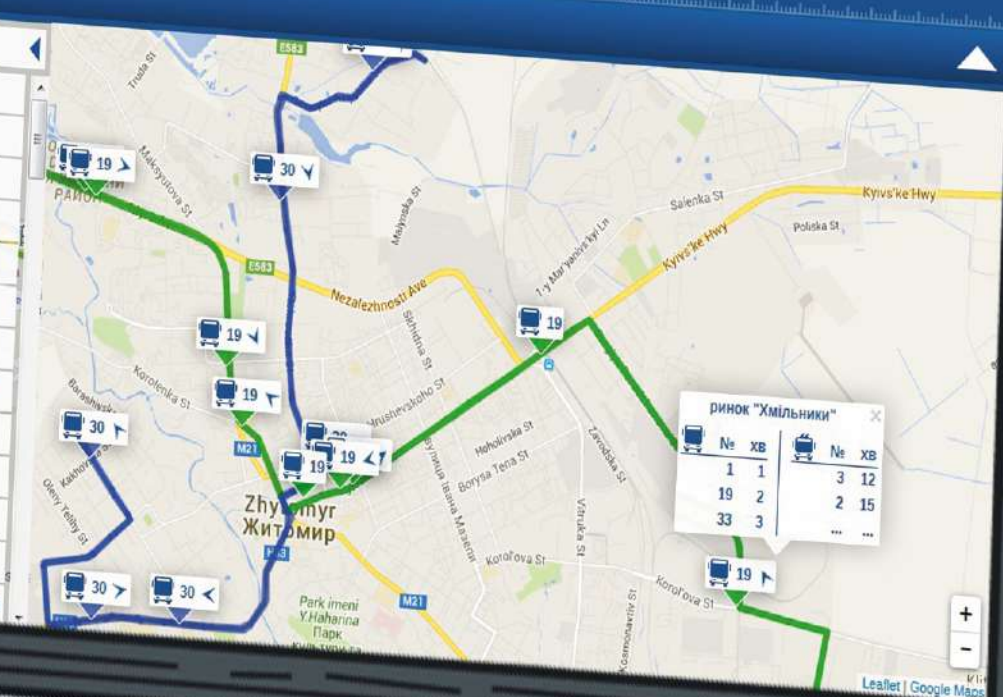

ДЕРЖАВНИЙ ТЕХНОЛОГІЧНИЙ УНІВЕРСИТЕТ / STATE TECHNOLOGICAL UNIVERSITY

МАРШРУТ	НАПРЯМОК РУХУ	ЧАС ПРИБУТТЯ, ХВ.
T1	ВОКЗАЛ	7
T15A	СЕЛЕЦЬКА	8
A10	СТАНИШІВКА	9
A58	ДІАГНОСТИЧНИЙ Ц.	10
A19	БІОМЕДСЬКО	14

ТАБЛО
ПРОГНОЗУВАННЯ
ЧАСУ ПРИХОДУ
ТРАНСПОРТУ

ПІДЗАРЯДКА
МОБІЛЬНИХ
ТЕЛЕФОНІВ

ВІДЕОНАГЛЯД

WI-FI ДОСТУП
ДО МЕРЕЖІ
INTERNET

ЗВ'ЗОК З ЕКСТРЕНОЮ СЛУЖБОЮ

ПРОГНОЗУВАННЯ ТРАНСПОРТУ ONLINE

ВИБІР ВАШОГО МІСТА
UKR
RUS

МАРШРУТИ МІСТА
ПОШУК МАРШРУТУ

МАРШРУТНІ АВТОБУСИ

1	2	3	4	5	8
10	11	14	19	23	25
26	27	30	33	37	40
44	47	53	53A	58	

ТРОЛЕЙБУСИ

1	2	3	4	4A	5A
6	8	9	10	12	15A

- Зупинки маршруту № 19
- 1 с. Ліоове
 - 2 вул. Фізкультурна
 - 3 м-н Миру
 - 4 пров. 1-й Миру
 - 5 пров. Орлова
 - 6 пров. 2-й Миру
 - 7 вул. Сабурова
 - 8 вул. Героїв Десантників
 - 9 Панчішна фабрика
 - 10 ринок "Хмільники"
 - 11 м-н Визволення
 - 12 вул. Каракульна
 - 13 вул. Миколи Сціборського

ОНЛАЙН КОНТРОЛЬ РУХУ ТРАНСПОРТНИХ ЗАСОБІВ:

ЗУПИНКА

Тривалість - 1 год. 30 хв.
Об'єкт - "ЗИУ" 1012

РУХ

Швидкість - 38 км/год
Об'єкт - "ЗИУ" 1011

ТРИВОГА

Подія - тривожна
кнопка
Об'єкт - "ЗИУ" 1010

ІСТОРІЯ РУХУ ТРАНСПОРТНИХ ЗАСОБІВ: